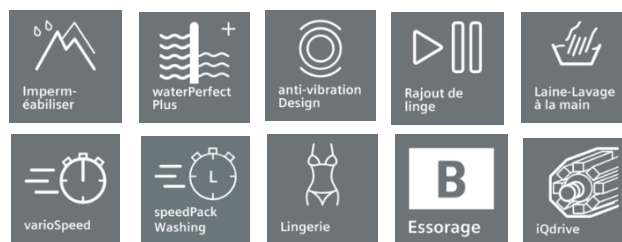

PPI : 599 € + 10 € GARANTIE 3 ANS

PRIX PROMO COOP : 419 € + 10 €